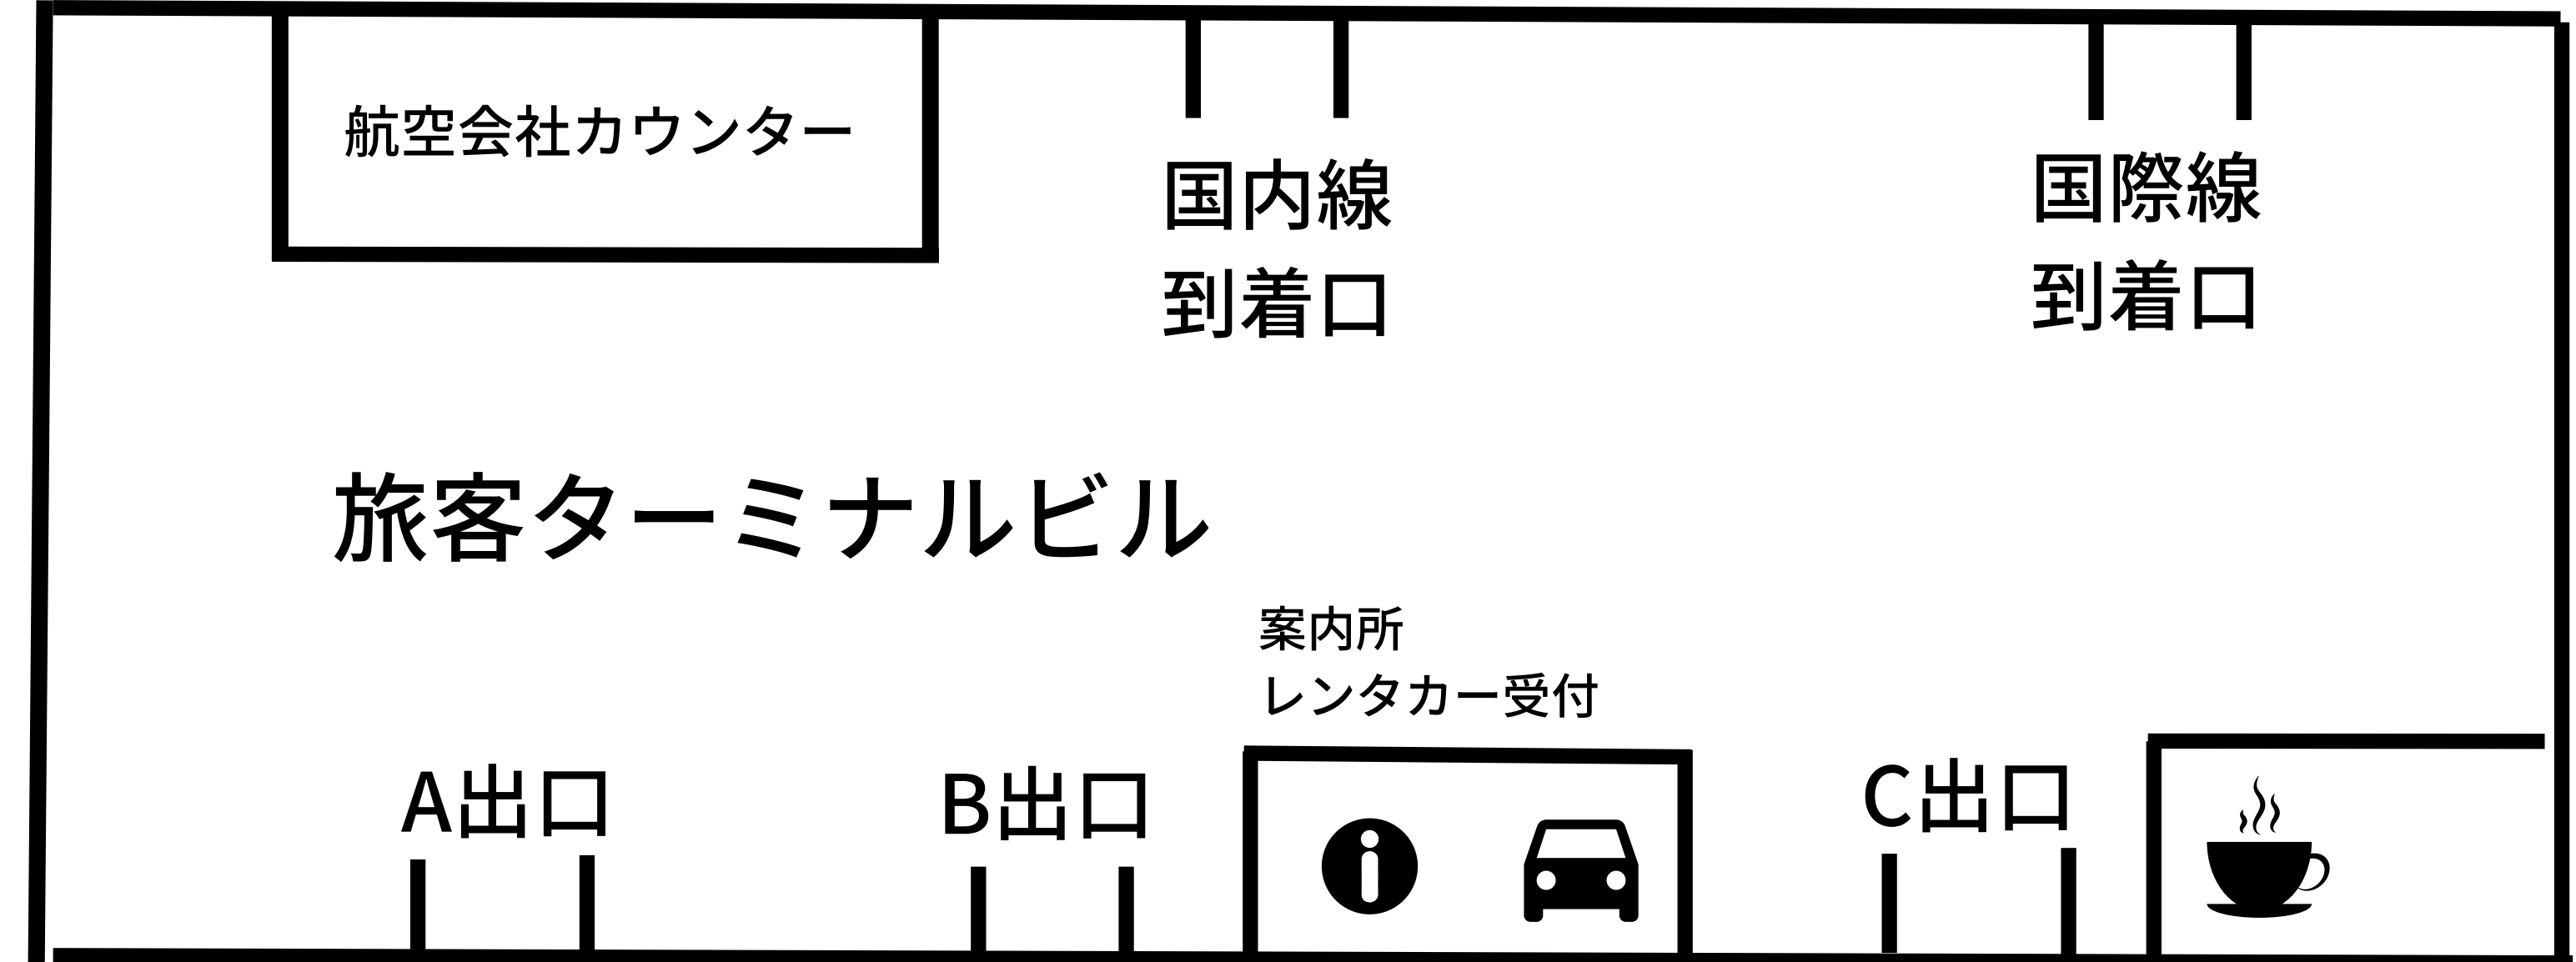

阿蘇くまもと空港 貸切バス乗降場所

A

B

案内所
レンタカー受付

A : 8台 B : 3台 C : 5台 駐車可能
いずれかの駐車場を利用することになります。

C