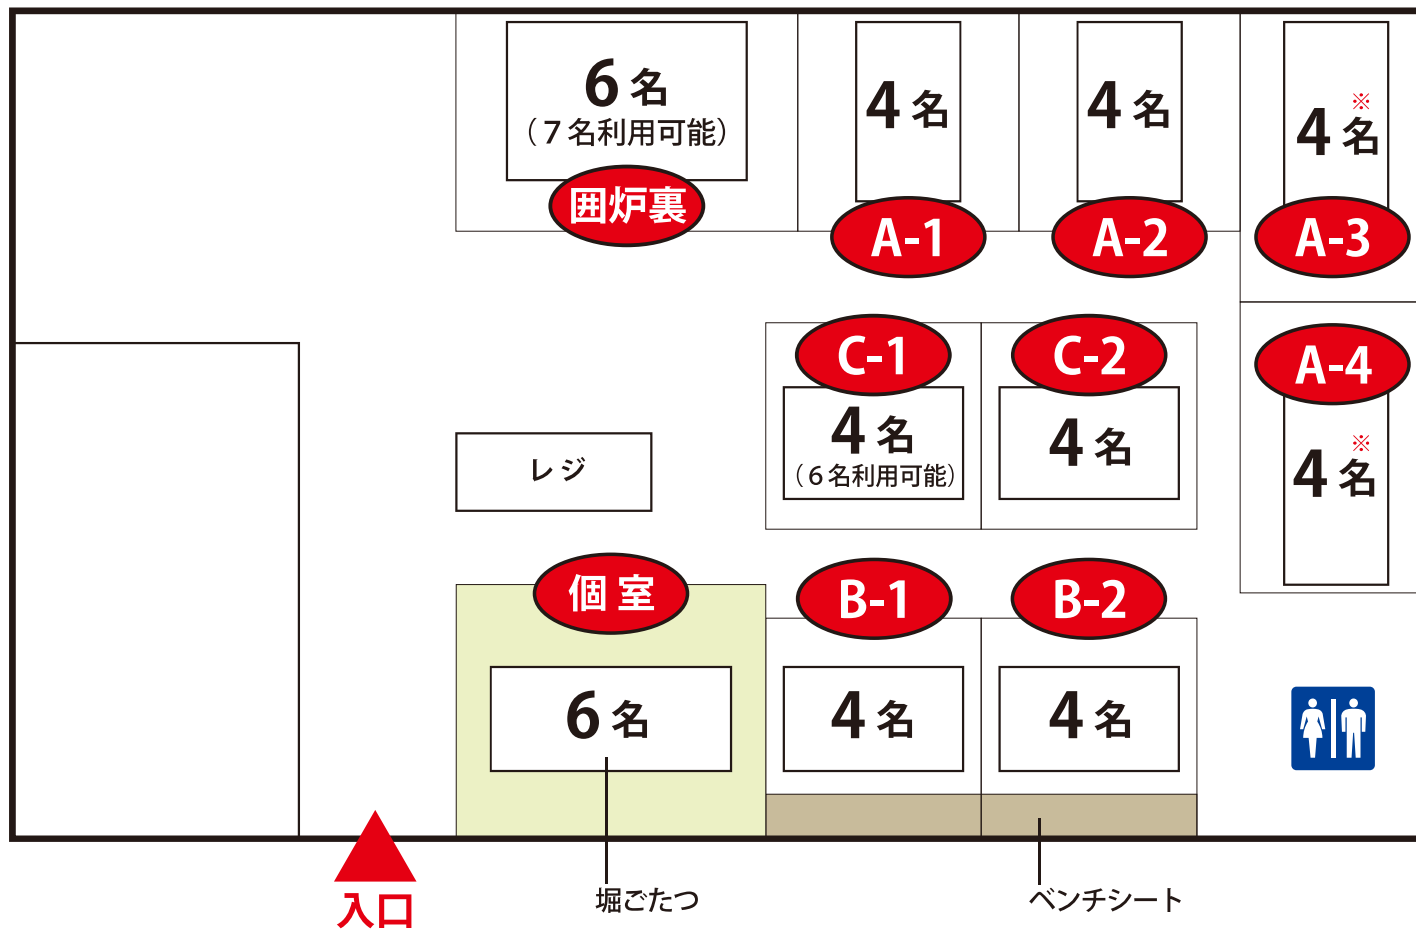

# 阿蘇庭 山見茶屋

●イス・テーブル席 ●個室

※  
A-3、A-4 テーブルは、  
6名様利用可能ですが  
かなり狭くなります。