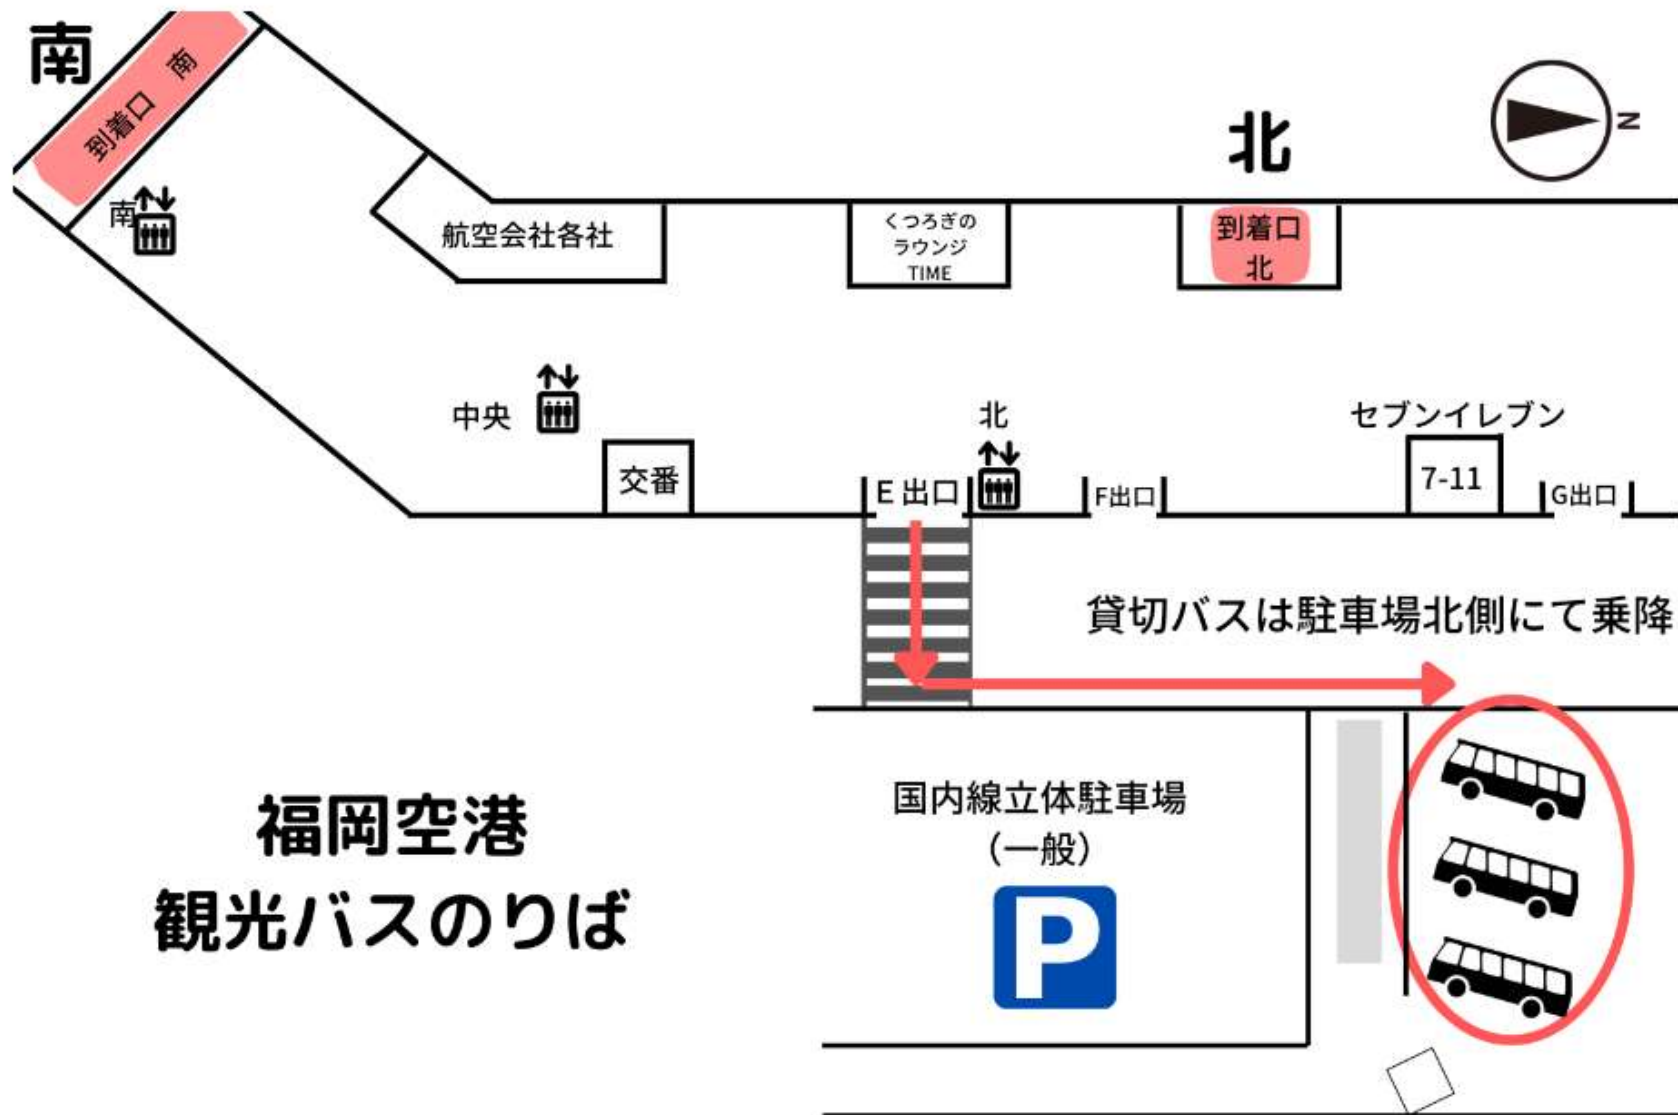

福岡空港での到着は「南」か「北」となります。

便によって到着口はきまっておらずどちらの到着口に到着するかは当日決定となります。

ワンマンの場合も基本的にはお迎えは可能ですが分便の場合はセブンイレブン前など待ち合わせを設けてご案内する場合がございます（バス会社へ要相談）

福岡空港 観光バスのりば