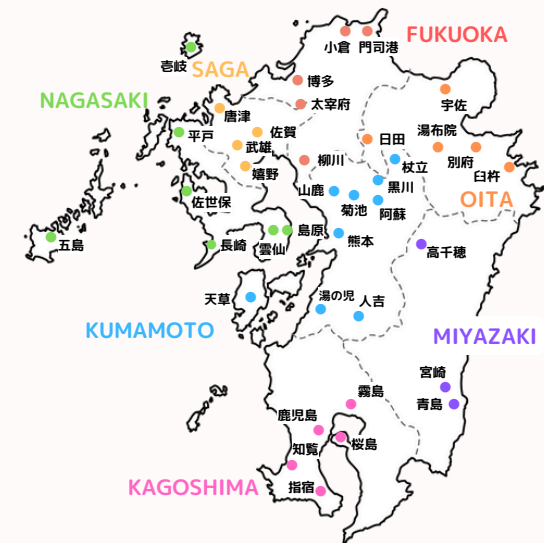

## キューカン LINE 公式アカウント

キューカン職員が厳選した九州最新情報を配信いたします!

今すぐ追加 →

# キューカン (九観連)

旅行会社様専用のHP更新中！！

特別プランなど  
お役立ち情報満載！

🔍 キューカンHP ×

地区名	施設名	除菌
福岡	西鉄観光バス	H
	はちまん観光バス	H
	若杉観光	H
佐賀	多久観光バス	H
	伊万里交通	H
	旅ステーション中央旅行社	H
大分	日豊観光バス	H
	大分交通	H
長崎	長崎ラッキーバス	H
	吉岐交通	H
熊本	九州産交バス	H
	中九州観光バス	H
宮崎	みやざき高山観光バス	H
	永峰観光バス	H
鹿児島	さつま交通	H
	南国交通観光	H
奄美	しまバス	—
屋久島	まつばんだ交通	H
徳之島	徳之島総合陸運	—
	琉球バス交通	—
沖縄	新報トラスト	—

地区名	施設名
福岡	日新交通
大分	別府大分合同タクシー
	みなとタクシー
長崎	新興タクシー
	長崎ラッキータクシー
熊本	入江タクシー
宮崎	銀町タクシー
鹿児島	南映タクシー
	指宿観光交通
沖縄	沖縄個人タクシー
石垣	石垣タクシー
九州・沖縄	スカイレンタカー

地区名	施設名	食事	買物	観光
博多	博多はねや総本家	○	○	○
	博多百年蔵	○	○	○
	博多芙蓉	○		
	博多傳や福岡タワー店	○	○	○
中洲	日本料理てら岡	○		
天神	天神芙蓉	○		
門司港	レストラン三井倶楽部	○		
柳川	柳川藩主立花邸 御花	○		○
	大東エンタープライズ			○
	うなぎの大東	○		
太宰府	大樟館	○		
武雄	武雄温泉物産館	○	○	
呼子	お魚処玄海	○		
別府	別府交通センター	○	○	
宇佐	かくまさ	○	○	
湯布院	ゆふいん菓子工房五衛門	○	○	
	勢吉茶屋	○	○	
白杵	石仏観光センター	○	○	
日田	夜明けの里カメミツ		○	
中津	万千百園	○	○	
長崎	長崎卓袱 浜勝	○		
	中国料理館会楽園	○		
雲仙	千々石観光センター	○	○	
西海橋	西海橋物産館 魚魚市場	○	○	
熊本	熊本城桜の馬場城彩苑	○	○	○
	水前寺観光センター	○	○	
	菅乃屋 新市街店	○		
	菅乃屋 銀座通り店	○		
	とらや熊本水前寺店	○		

地区名	施設名	食事	買物	観光
阿蘇	日本料理さか本	○		
人吉	球磨川くんだり			○
菊水	九州中央観光センターきくすいの里	○	○	
天草	天草シークルーズ			○
	天草パールガーデン	○	○	○
	とらや天草本渡店	○		
弁当	池田屋	○		
鶴戸	三ツ和荘			○
青島	青島屋	○	○	
高千穂	あららぎ乃茶屋	○		
	奄美の里	○	○	○
鹿児島	屋久杉見学工場アリヨシ民芸品店			○
	霧島	パレル・バレープラハ&GEN	○	○
	神話の里	○	○	
天文館	正調さつま料理熊襲亭	○		
桜島	旅の駅桜島 桜島物産館	○	○	
知覧	知覧桜見亭	○	○	
	レストイン武家屋敷	○	○	
	高城庵	○		
池田湖	池田湖パラダイス	○	○	
唐船峡	長寿庵 開聞唐船峡店	○		
枕崎	枕崎お魚センター	○	○	
屋久島	武田産業			○
	かたぎりさん	○		
	屋久島ふるさと市場	○	○	
奄美	浜千鳥館	○	○	○
	カケロマリゾート			○